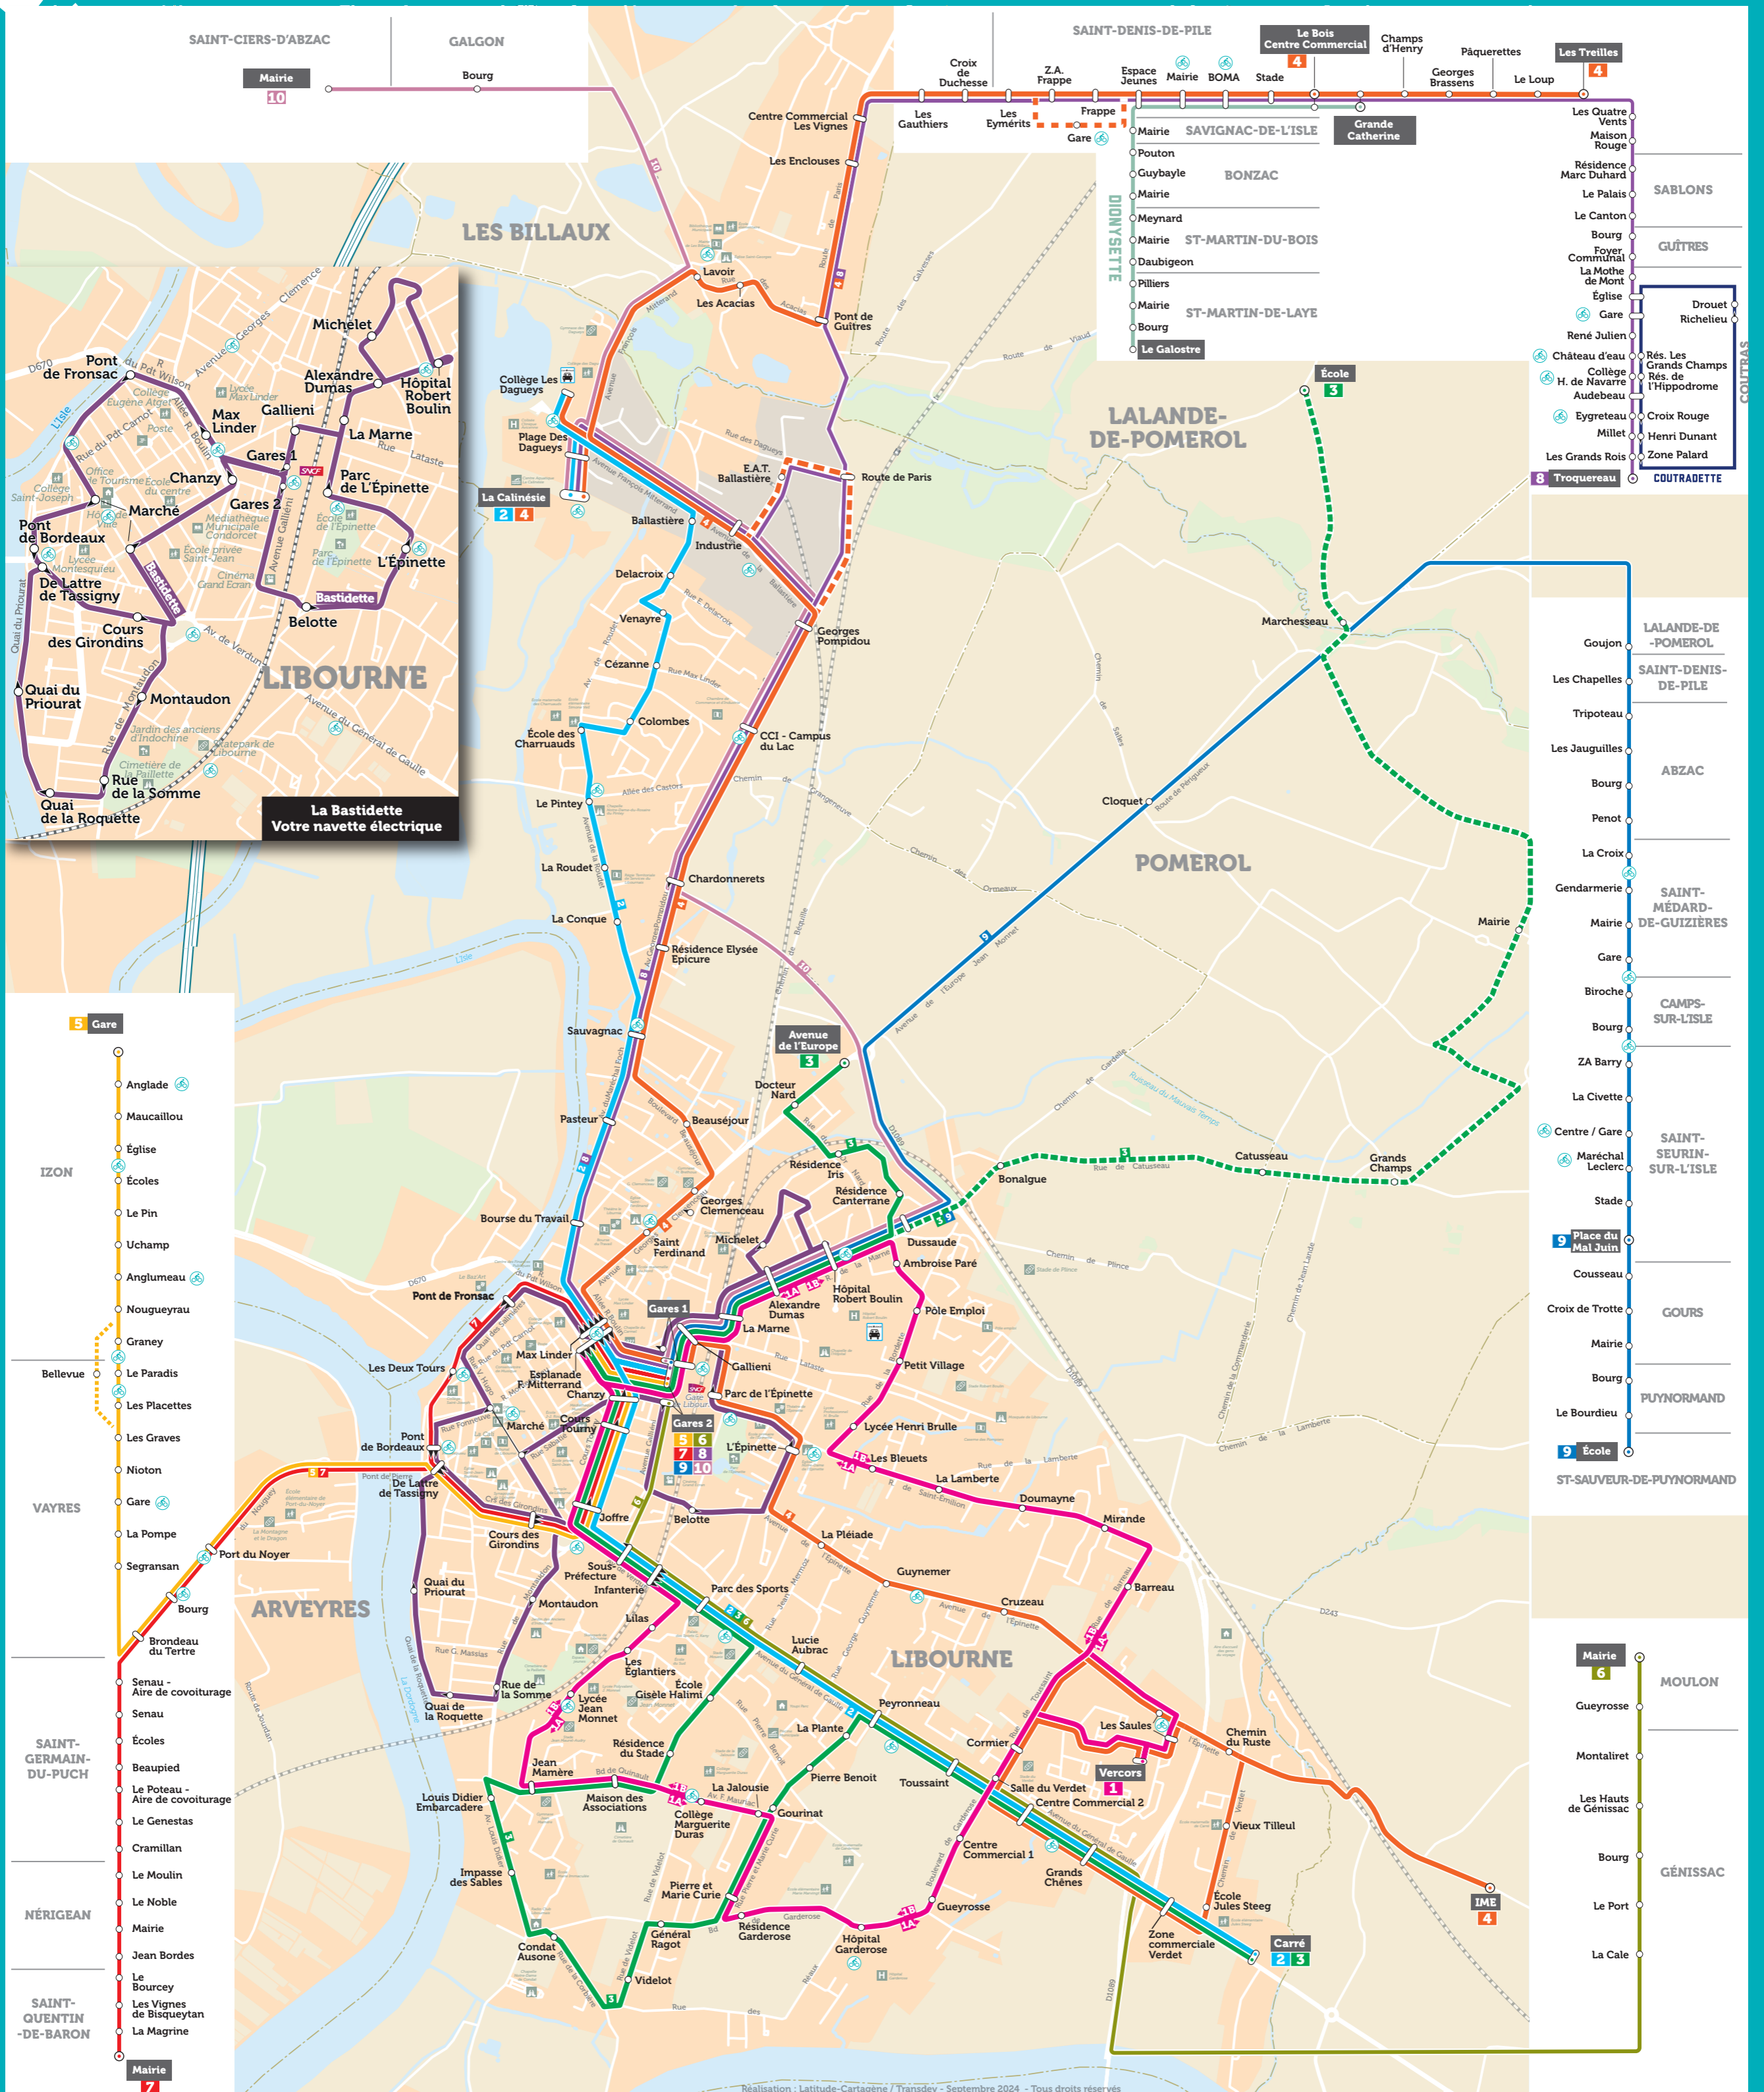

# RÉSEAU URBAIN

### LES LIGNES URBAINES

- LIBOURNE VERCORS 1
- LIBOURNE CENTRE VILLE 2
- LIBOURNE CARRE 3
- LIBOURNE CARRE 4
- LIBOURNE CARRE 5
- LIBOURNE CARRE 6
- LIBOURNE CARRE 7
- LIBOURNE CARRE 8
- LIBOURNE CARRE 9
- LIBOURNE CARRE 10

### LES NAVETTES

- BASTIDETTE
- COUTRADETTE
- DIONYSETTE

### LES LIGNES NON-URBAINES

- IZON 5
- MOULON 6
- ST-QUENTIN-DE-B. 7
- COUTRAS 8
- ST-SEURIN-S/LI. 9
- ST-SAUVEUR-DE-P. 9
- ST-CIERS-D'ABZAC 10
- LIBOURNE GARES 2 1
- LIBOURNE GARES 2 2
- LIBOURNE GARES 2 3
- LIBOURNE GARES 2 4
- LIBOURNE GARES 2 5
- LIBOURNE GARES 2 6
- LIBOURNE GARES 2 7
- LIBOURNE GARES 2 8
- LIBOURNE GARES 2 9
- LIBOURNE GARES 2 10