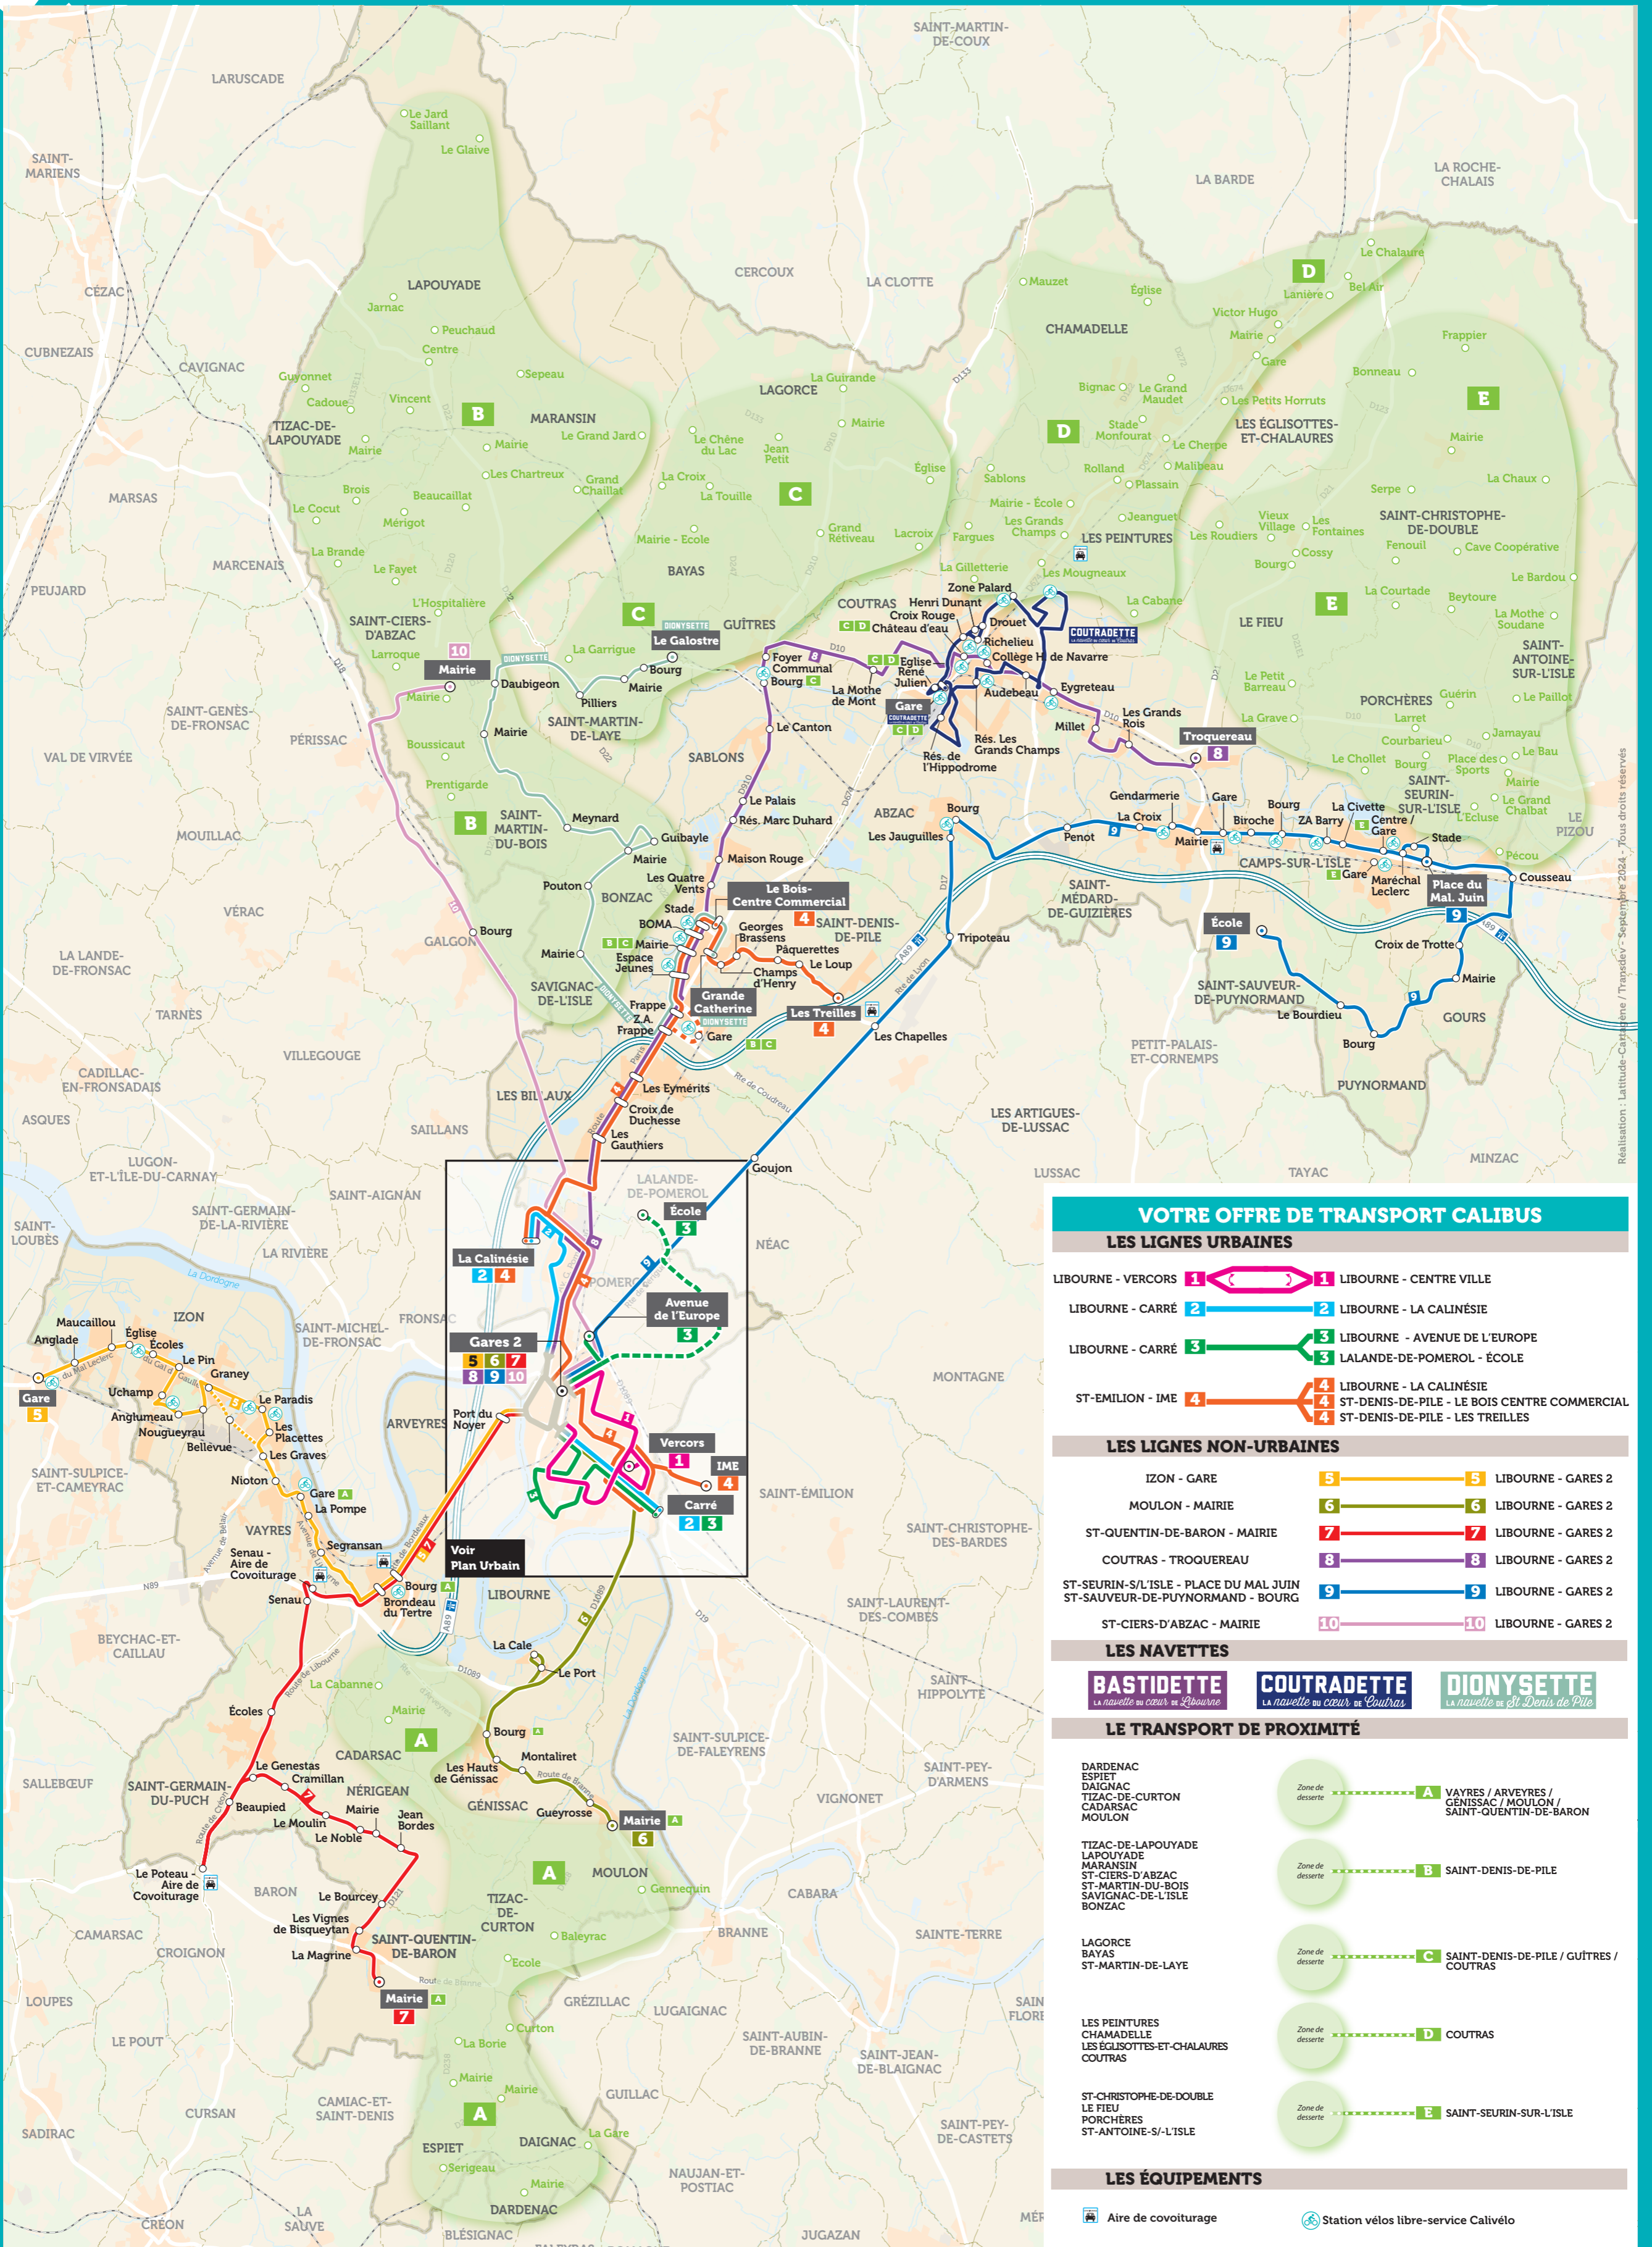

RÉSEAU NON-URBAIN

VOTRE OFFRE DE TRANSPORT CALIBUS

LES LIGNES URBAINES

- LIBOURNE - VERCORS **1** LIBOURNE - CENTRE VILLE
- LIBOURNE - CARRÉ **2** LIBOURNE - LA CALINIÉSIE
- LIBOURNE - CARRÉ **3** LIBOURNE - AVENUE DE L'EUROPE
LIBOURNE - CARRÉ **3** LALANDE-DE-POMEROL - ÉCOLE
- ST-ÉMILION - IME **4** LIBOURNE - LA CALINIÉSIE
ST-DENIS-DE-PILE - LE BOIS CENTRE COMMERCIAL
ST-DENIS-DE-PILE - LES TREILLES

LES LIGNES NON-URBAINES

- IZON - GARE **5** LIBOURNE - GARES 2
- MOULON - MAIRIE **6** LIBOURNE - GARES 2
- ST-QUENTIN-DE-BARON - MAIRIE **7** LIBOURNE - GARES 2
- COUSTRAS - TROQUEREAU **8** LIBOURNE - GARES 2
- ST-SEURIN-S/L-ISLE - PLACE DU MAL JUIN
ST-SAUVEUR-DE-PUYNORMAND - BOURG **9** LIBOURNE - GARES 2
- ST-CIERS-D'ABZAC - MAIRIE **10** LIBOURNE - GARES 2

LES NAVETTES

BASTIDETTE
La navette au cœur de Libourne

COUSTRADETTE
La navette au cœur de Coustras

DIONYSSETTE
La navette au cœur de St-Denis-de-Pile

LE TRANSPORT DE PROXIMITÉ

- DARDENAC
ESPIET
DAIGNAC
TIZAC-DE-CURTON
CADARSAC
MOULON **A** VAYRES / ARVEYRES / GÉNISSAC / MOULON / SAINT-QUENTIN-DE-BARON
- TIZAC-DE-LAPOUYADE
LAPOUYADE
MARANSIN
ST-CIERS-D'ABZAC
ST-MARTIN-DU-BOIS
SAVIGNAC-DE-L'ISLE
BONZAC **B** SAINT-DENIS-DE-PILE
- LAGORCE
ST-MARTIN-DE-LAYE **C** SAINT-DENIS-DE-PILE / GUITRES / COUSTRAS
- LES PEINTURES
CHAMADELLE
LES ÉGLISOTTES-ET-CHALAURES
COUSTRAS **D** COUSTRAS
- ST-CHRISTOPHE-DE-DOUBLE
LE FIEU
PORCHÈRES
ST-ANTOINE-S/L-ISLE **E** SAINT-SEURIN-SUR-L'ISLE

LES ÉQUIPEMENTS

Aire de covoiturage

Station vélos libre-service Calivélo