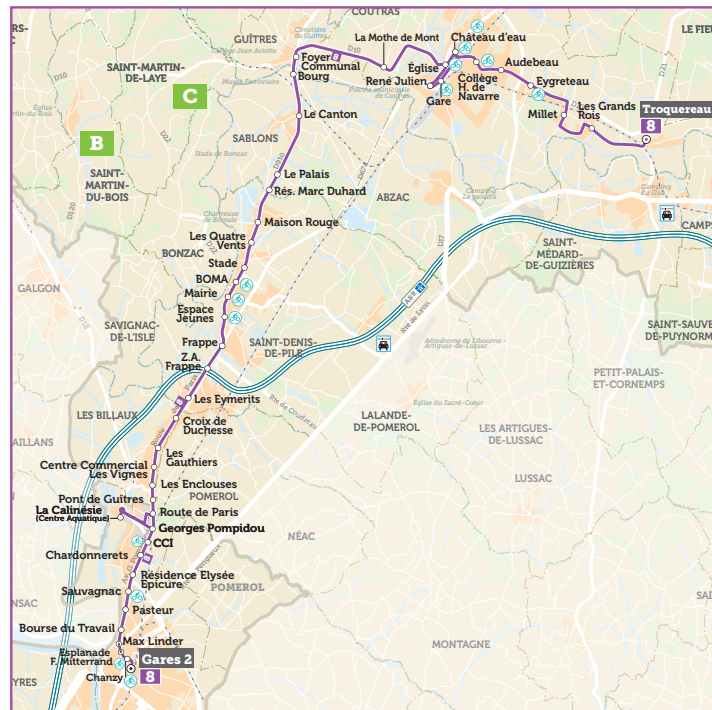

LàV Lundi à Vendredi

Làs Lundi à samedi

♿ Arrêt accessible aux personnes à mobilité réduite.

Les horaires du réseau sont établis pour des conditions normales de circulation.

PLAN DE LA LIGNE

8

♿ Station vélos libre-service Calivélo