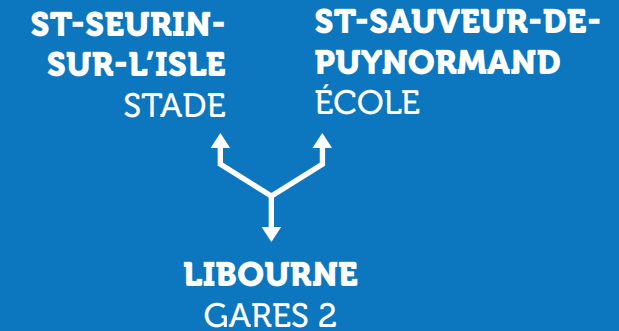

Arrêt accessible aux personnes à mobilité réduite.
Les horaires du réseau sont établis pour des conditions normales de circulation.

9

CALIBUS

HORAIRES VALABLES
À PARTIR DU 2 SEPTEMBRE 2024

www.calibus.fr

9 ST-SAUVEUR-DE-PUYNORMAND ▶ ST-SEURIN-SUR-L'ISLE ▶ LIBOURNE GARES 2