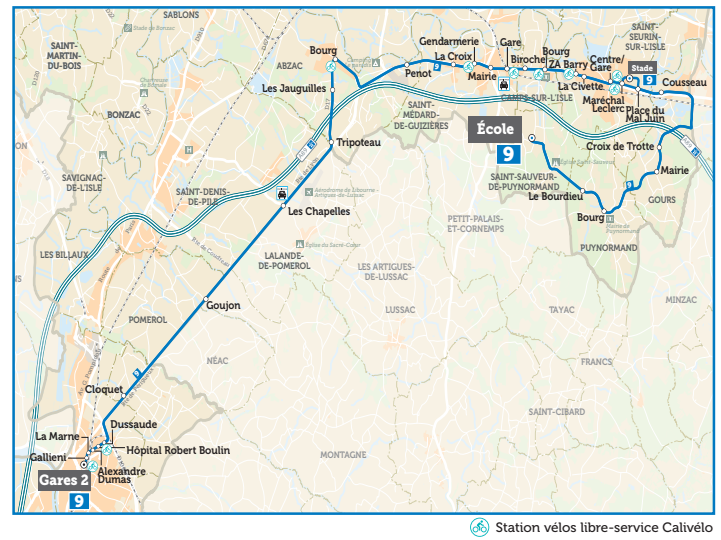

♿ Arrêt accessible aux personnes à mobilité réduite.
Les horaires du réseau sont établis pour des conditions normales de circulation.

LàV Lundi à vendredi
LàS Lundi à samedi

PLAN DE LA LIGNE 9

CALIBUS GRATUIT POUR TOUS!

Les transports en commun de la Cali

Pour emprunter le réseau, c'est très simple !

Le réseau est gratuit pour tous donc pas besoin de carte, ni de ticket, ni de justificatif.

Il suffit de :

- se rendre à l'arrêt 5 minutes avant l'heure de passage du bus
- faire signe au conducteur de s'arrêter
- monter dans le bus !

RETROUVEZ LE RÉSEAU CALIBUS SUR L'APPLICATION PYSAE !

• Horaires des bus en temps réel
• Localisation de votre bus
• Toutes les infos sur le réseau

Suivez-nous sur les réseaux sociaux pour être au courant des dernières actualités du réseau Calibus et des services Calivélo !

@calibuscalivelo

Pour tout renseignement, contactez votre agence

CALIBUS

62, avenue Gallieni (Gare routière)
33500 Libourne
T. 05 57 51 00 24
calibus-libourne@orange.fr

Lundi, mercredi et jeudi : 9h00-12h30 / 13h30-18h00
Mardi : 13h30-19h00
Vendredi : 8h00-13h30

Déplacez-vous partout sur La Cali avec les nouveaux services

CALIVÉLO

Depuis juin 2023, La Cali vous propose des vélos à assistance électrique :

- en libre-service
- en location longue durée (vélos classiques, pliants et cargos)

Plus d'information sur locali.fr