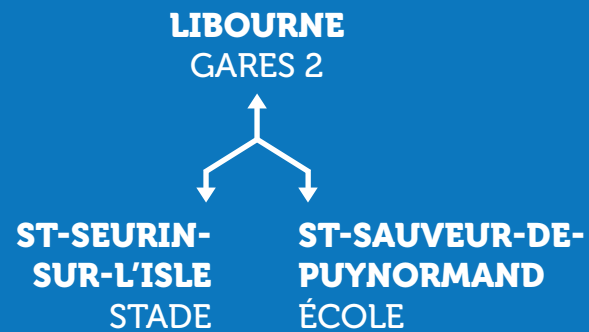

9

CALIBUS

HORAIRES VALABLES
À PARTIR DU 2 SEPTEMBRE 2024

www.calibus.fr

9 LIBOURNE GARES 2 ▶ ST-SEURIN-SUR-L'ISLE ▶ ST-SAUVEUR-DE-PUYNORMAND

		DU LUNDI AU SAMEDI (HORS JOURS FÉRIÉS)							
	Gares 2	07:20	09:00	10:35	12:15	14:15	15:50	17:45	19:40
LIBOURNE	Gallieni	07:21	09:01	10:36	12:16	14:16	15:51	17:46	19:41
	La Marne	07:21	09:01	10:36	12:16	14:16	15:52	17:47	19:41
	Alexandre Dumas	07:22	09:02	10:37	12:17	14:17	15:53	17:48	19:42
	Hôpital Robert Boulin	07:23	09:03	10:38	12:18	14:18	15:54	17:49	19:42
	Dussaude	07:24	09:04	10:39	12:19	14:19	15:55	17:50	19:43
POMEROL	Cloquet	07:27	09:08	10:42	12:23	14:22	15:59	17:55	19:46
LALANDE-DE-POMEROL	Goujon	07:30	09:12	10:46	12:27	14:26	16:03	17:59	19:50
ST-DENIS-DE-PILE	Les Chapelles	07:34	09:15	10:50	12:31	14:30	16:07	18:02	19:53
ABZAC	Tripoteau	07:37	09:18	10:53	12:34	14:33	16:10	18:05	19:56
	Les Jauguilles	07:39	09:20	10:55	12:36	14:35	16:12	18:07	19:58
	Bourg	07:40	09:21	10:56	12:37	14:36	16:13	18:08	19:59
	Penot	07:44	09:26	11:01	12:42	14:41	16:18	18:13	20:03
ST-MÉDARD-DE-GUIZIÈRES	La Croix	07:46	09:28	11:03	12:44	14:43	16:20	18:15	20:05
	Gendarmerie	07:47	09:29	11:04	12:45	14:44	16:22	18:17	20:06
	Mairie	07:49	09:31	11:06	12:47	14:46	16:24	18:19	20:08
	Gare	07:51	09:33	11:08	12:49	14:48	16:26	18:21	20:10
CAMPS-SUR-L'ISLE	Biroche	07:52	09:34	11:09	12:50	14:49	16:27	18:22	20:11
	Bourg	07:53	09:34	11:10	12:51	14:50	16:29	18:23	20:13
ST-SEURIN-SUR-L'ISLE	ZA Barry	07:55	09:36	11:12	12:53	14:52	16:31	18:25	20:15
	La Civette	07:55	09:36	11:12	12:53	14:52	16:31	18:25	20:15
	Centre / Gare	07:57	09:38	11:14	12:55	14:54	16:33	18:27	20:17
	Maréchal Leclerc	07:57	09:38	11:14	12:55	14:54	16:33	18:27	20:17
	Place du Mal Juin	07:58	09:39	11:15	12:56	14:55	16:34	18:28	20:18
GOURS	Stade	08:00	09:41	11:17		14:57			20:20
	Cousseau				12:58		16:36	18:30	
	Croix de Trotte				13:01		16:39	18:33	
PUYNORMAND	Mairie				13:03		16:41	18:35	
	Bourg				13:07		16:45	18:39	
ST-SAUVEUR-DE-PUYNORMAND	Le Bourdieu				13:10		16:47	18:41	
	École				13:14		16:51	18:45	

Arrêt accessible aux personnes à mobilité réduite.
Les horaires du réseau sont établis pour des conditions normales de circulation.

9