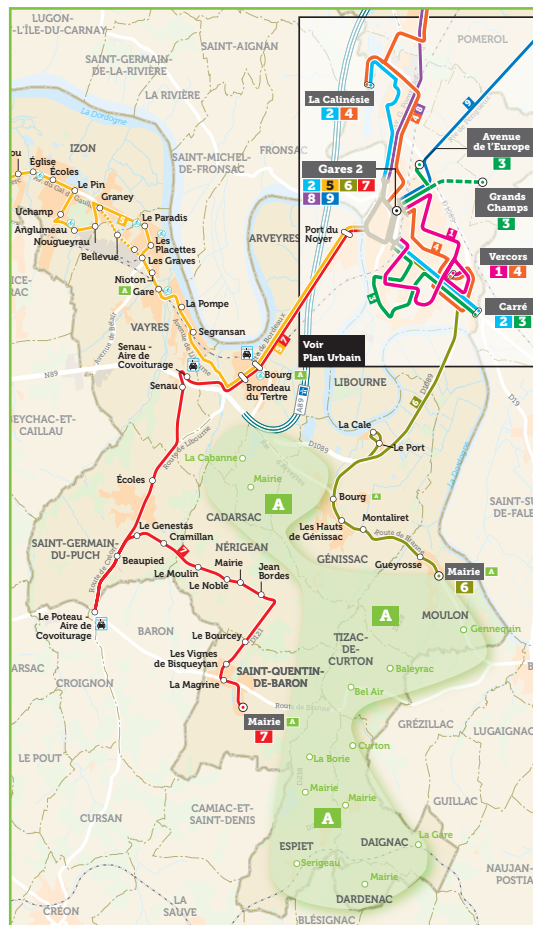

EN DIRECTION DE CADARSAC ▶
MOULON ▶ TIZAC-DE-CURTON ▶
ESPIET ▶ DAIGNAC ET DARDENAC

**LUNDI AU SAMEDI TOUTE L'ANNÉE
(HORS JOURS FÉRIÉS)**

Correspondances : arrêt «ARVEYRES - Bourg»

Ligne 5 en provenance de Libourne 18:02***

Ligne 7 en provenance de Libourne 12:16*** 18:21***

Correspondances : arrêt "GÉNISSAC - Bourg"

Ligne 6 en provenance de Libourne 17:30*** 18:34***

Correspondances : arrêt "MOULON - Mairie"

Ligne 6 en provenance de Libourne 17:37*** 18:41***

Correspondances : arrêt «SAINT-QUENTIN-DE-BARON - Mairie»

Ligne 7 en provenance de Libourne 12:43*** 18:48***

PARTIR DE...

VAYRES		Gare	12:20	17:25	18:25
ARVEYRES		Bourg	12:25	17:30	18:30
GÉNISSAC		Bourg	12:35	17:40	18:40
MOULON		Mairie	12:40	17:45	18:45
SAINT-QUENTIN-DE-BARON		Mairie	12:50	17:55	18:55

Arrêt accessible aux personnes à mobilité réduite.

* Samedi uniquement ** Du lundi au vendredi *** Du lundi au samedi

Horaires à titre indicatif aux points de passage principaux.

PLAN DE LA ZONE

Station vélos libre-service Calivélo

Hameaux (Points de montées ou de retours)

- CADARSAC - La Cabanne
- CADARSAC - Mairie
- DAIGNAC - La Gare
- DAIGNAC - Mairie
- DAIGNAC - Curton
- DARDENAC - Mairie
- ESPIET - Serigeau
- ESPIET - La Borie
- ESPIET - Mairie
- MOULON - Gennequin
- TIZAC-DE-CURTON - Baleyrac
- TIZAC-DE-CURTON - Bel Air

CADARSAC ▶ MOULON ▶ TIZAC-DE-CURTON ▶ ESPIET
▶ DAIGNAC ET DARDENAC

SAINT-QUENTIN-DE-BARON ▶ MOULON ▶
GÉNISSAC ▶ ARVEYRES ▶ VAYRES

CALIBUS+
TRANSPORTS DE PROXIMITÉ DE LA CALI

**HORAIRES VALABLES
DU 6 JUILLET AU 1 SEPTEMBRE 2024**

www.calibus.fr