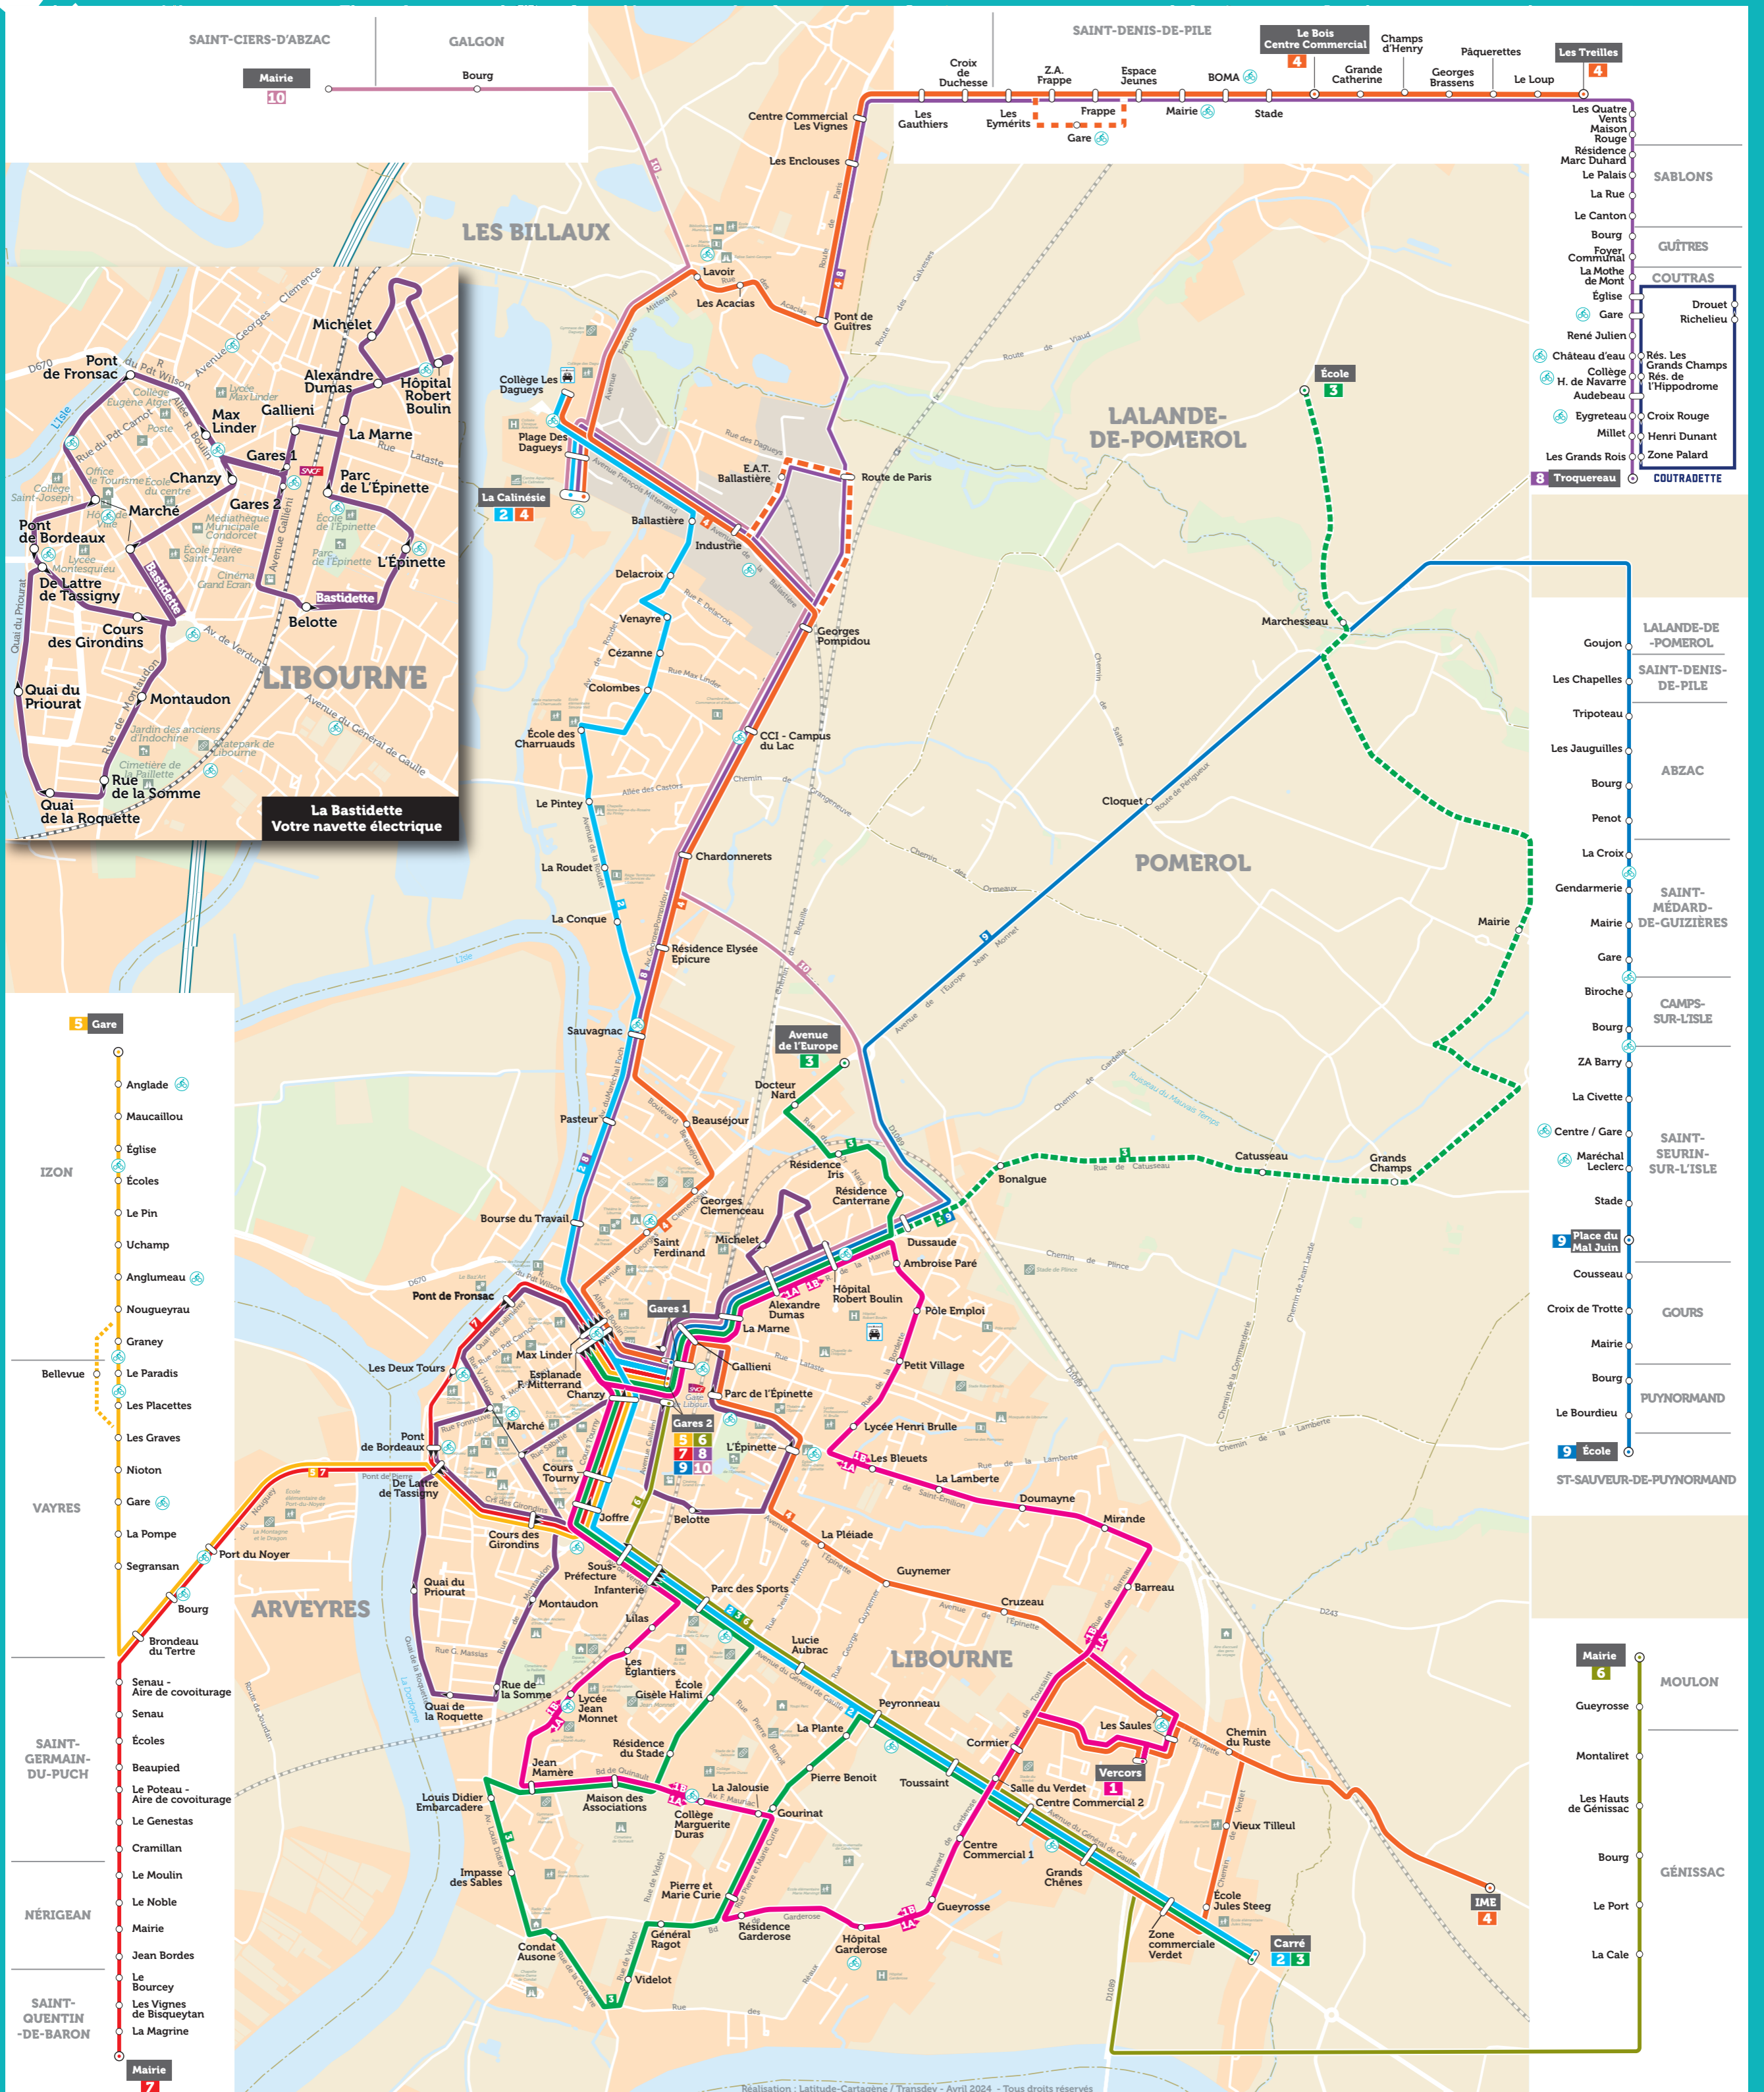

RÉSEAU URBAIN

VOTRE OFFRE DE TRANSPORT CALIBUS

LES LIGNES URBAINES

- LIBOURNE VERCORS 1
- LIBOURNE CENTRE VILLE 2
- LIBOURNE CARRÉ 3
- LIBOURNE CARRÉ 4
- LIBOURNE CARRÉ 5
- LIBOURNE CARRÉ 6
- LIBOURNE CARRÉ 7
- LIBOURNE CARRÉ 8
- LIBOURNE CARRÉ 9
- LIBOURNE CARRÉ 10

LES NAVETTES

- BASTIDETTE** la navette au cœur de Libourne
- COUTRADETTE** la navette au cœur de Coutras

LES LIGNES NON-URBAINES

- IZON 5
- MOULON 6
- ST-QUENTIN-DE-B. 7
- COUTRAS 8
- ST-SEURIN-S/LI. ST-SAUVEUR-DE-P. 9
- ST-CIERS-D'ABZAC 10

ÉQUIPEMENTS

- Administration Publique
- Vie Pratique
- Bibliothèque / Médiathèque
- Hôpital / Clinique
- Poste
- Parc / Jardin
- Lycée / Collège / École
- Station vélos libre-service Calivélo
- Cinéma
- Musée
- Piscine
- Complexe Sportif
- Théâtre
- Lieu de Culte
- Aire de covoiturage