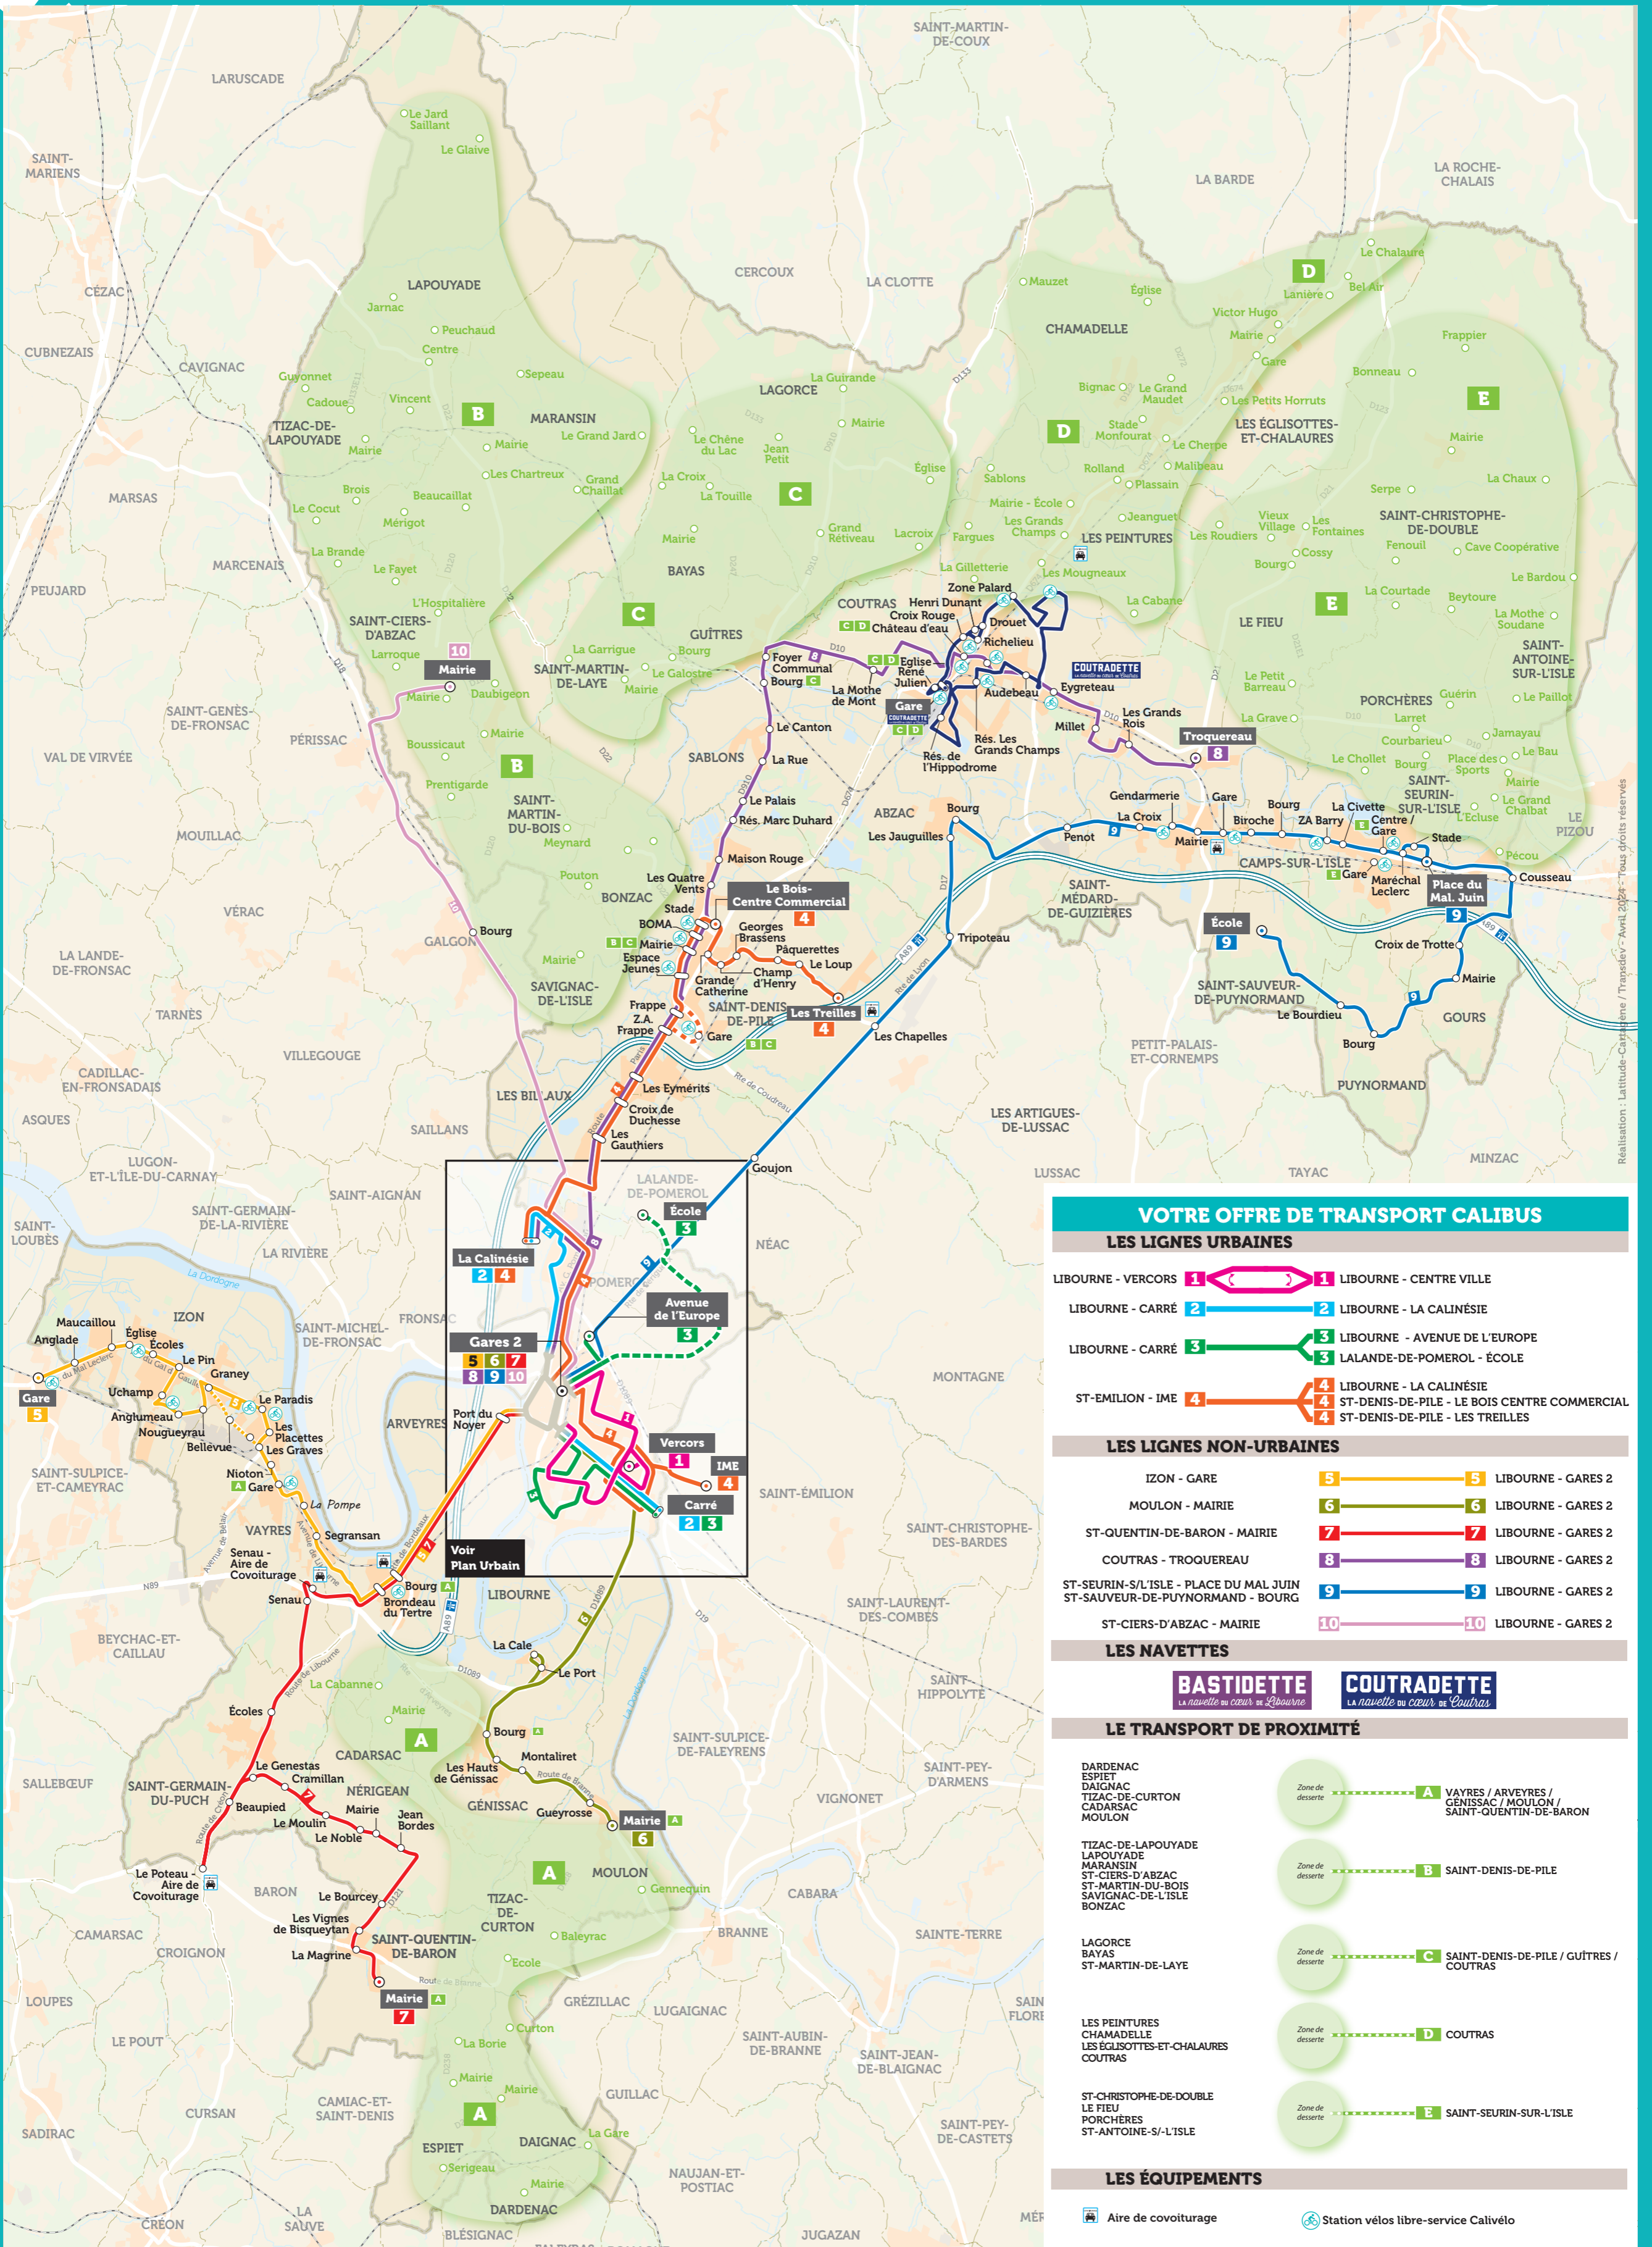

RÉSEAU NON-URBAIN

VOTRE OFFRE DE TRANSPORT CALIBUS

LES LIGNES URBAINES

- LIBOURNE - VERCORS **1** ↔ **1** LIBOURNE - CENTRE VILLE
- LIBOURNE - CARRÉ **2** ↔ **2** LIBOURNE - LA CALINIÉSIE
- LIBOURNE - CARRÉ **3** ↔ **3** LIBOURNE - AVENUE DE L'EUROPE
- LIBOURNE - CARRÉ **3** ↔ **3** LALANDE-DE-POMEROL - ÉCOLE
- ST-ÉMILION - IME **4** ↔ **4** LIBOURNE - LA CALINIÉSIE
- ST-ÉMILION - IME **4** ↔ **4** ST-DENIS-DE-PILE - LE BOIS CENTRE COMMERCIAL
- ST-ÉMILION - IME **4** ↔ **4** ST-DENIS-DE-PILE - LES TREILLES

LES LIGNES NON-URBAINES

- IZON - GARE **5** ↔ **5** LIBOURNE - GARES 2
- MOULON - MAIRIE **6** ↔ **6** LIBOURNE - GARES 2
- ST-QUENTIN-DE-BARON - MAIRIE **7** ↔ **7** LIBOURNE - GARES 2
- COUTRAS - TROQUEREAU **8** ↔ **8** LIBOURNE - GARES 2
- ST-SEURIN-S/L-ISLE - PLACE DU MAL JUIN **9** ↔ **9** LIBOURNE - GARES 2
- ST-SAUVEUR-DE-PUYNORMAND - BOURG **9** ↔ **9** LIBOURNE - GARES 2
- ST-CIERS-D'ABZAC - MAIRIE **10** ↔ **10** LIBOURNE - GARES 2

LES NAVETTES

BASTIDETTE
la navette au cœur de Libourne

COUTRADETTE
la navette au cœur de Coutras

LE TRANSPORT DE PROXIMITÉ

- **A** ZONE DE DESSERTE: VAYRES / ARVEYRES / GÉNISSAC / MOULON / SAINT-QUENTIN-DE-BARON
- **B** ZONE DE DESSERTE: SAINT-DENIS-DE-PILE
- **C** ZONE DE DESSERTE: SAINT-DENIS-DE-PILE / GÛTRES / COUTRAS
- **D** ZONE DE DESSERTE: COUTRAS
- **E** ZONE DE DESSERTE: SAINT-SEURIN-SUR-L'ISLE

LES ÉQUIPEMENTS

- Aire de covoiturage
- Station vélos libre-service Calivélo